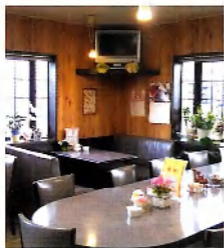

いつも明るくにぎやかなカフェ

cafe 花 花

愛知県
愛西市
北一色町

お店の名前の通りカフェ店内には季節を彩る花が様々に飾られ、お客様は花のいい香りとその可愛らしさに癒されます。そんな素敵なお店に大きな花を添えるのは明るく元気なママさん。店内はいつもにぎやかです。

1杯ずつ淹れられるコーヒーにもその雰囲気表れ、豊かな香りとスッキリした後味に心地良さを感じます。常連さんが通う納得の味です。

モーニングはこだわりの3種類。午後からはドリンク注文で、手作りクッキーやプチケーキなどが日替わりで付いてくる嬉しいサービスもあります。

- ブレンドコーヒー ¥380
- アメリカンコーヒー ¥380
- 紅茶 ¥380
- ハーブティー ¥450
- みつ豆 ¥450

- ◆モーニングサービス(3種有り)
7:00~12:00
すべてのお飲み物につきます

- 営業時間
7:00~17:00
- 定休日 水曜日
- 席数 29席
- 【P】 10台

【名鉄尾西線佐屋駅から徒歩6分】
愛知県愛西市北一色町西田面76-2
TEL 0567-24-2556